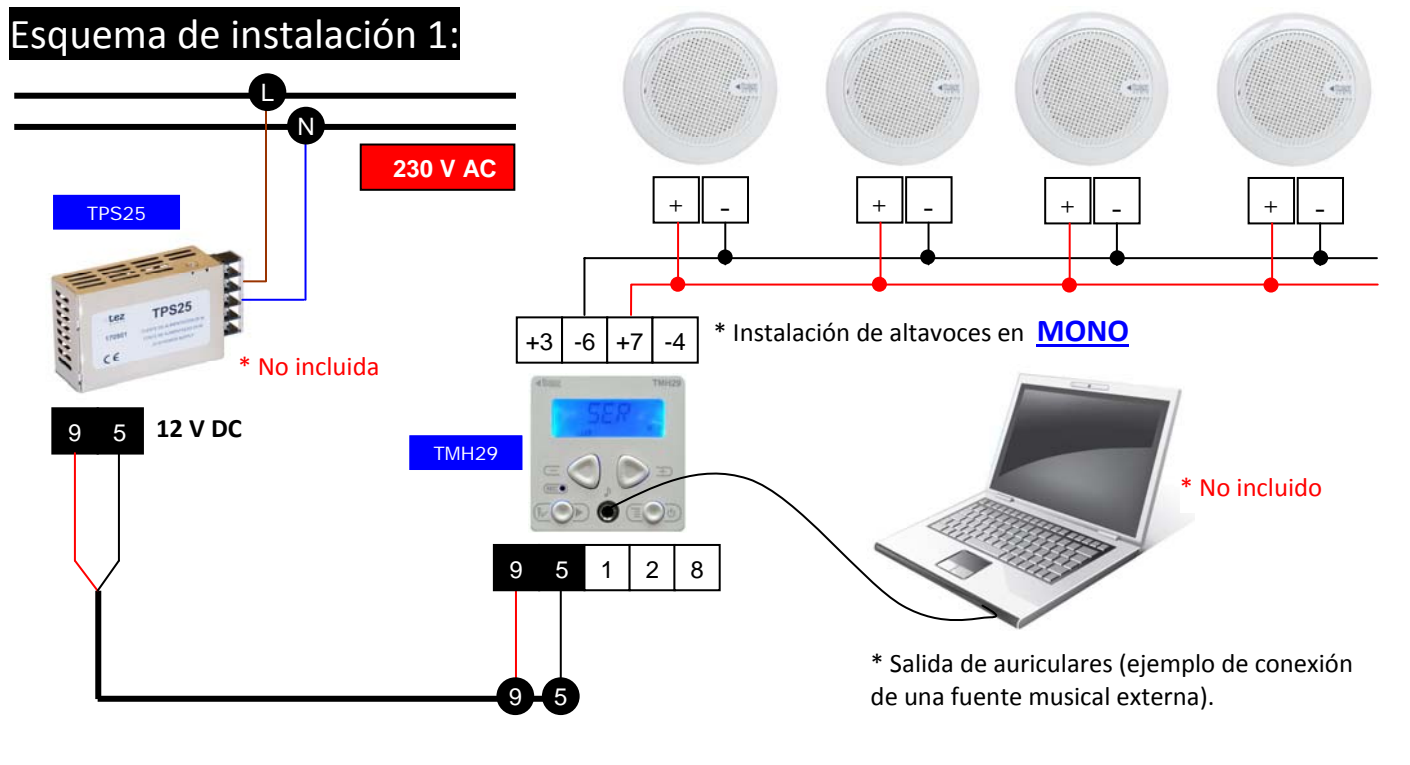

TS1110/BL + TI12/BL

Marcos para el montaje en superficie, color blanco

TMH29/BL

Mando digital 1 canal con display, radio FM-RDS, intercomunicación general y entrada musical, color blanco

* Instalación apta para tiendas de ropa, consultas médicas, peluquerías, sucursales bancarias, pequeño comercio, etc..

2

TA1025

Altavoz 5" 10 W 32 óhmios

TR55/BL

Rejilla altavoz 5" con garras, muelles y tornillos, blanca

Esquema de instalación 1:

Esquema de instalación 2: