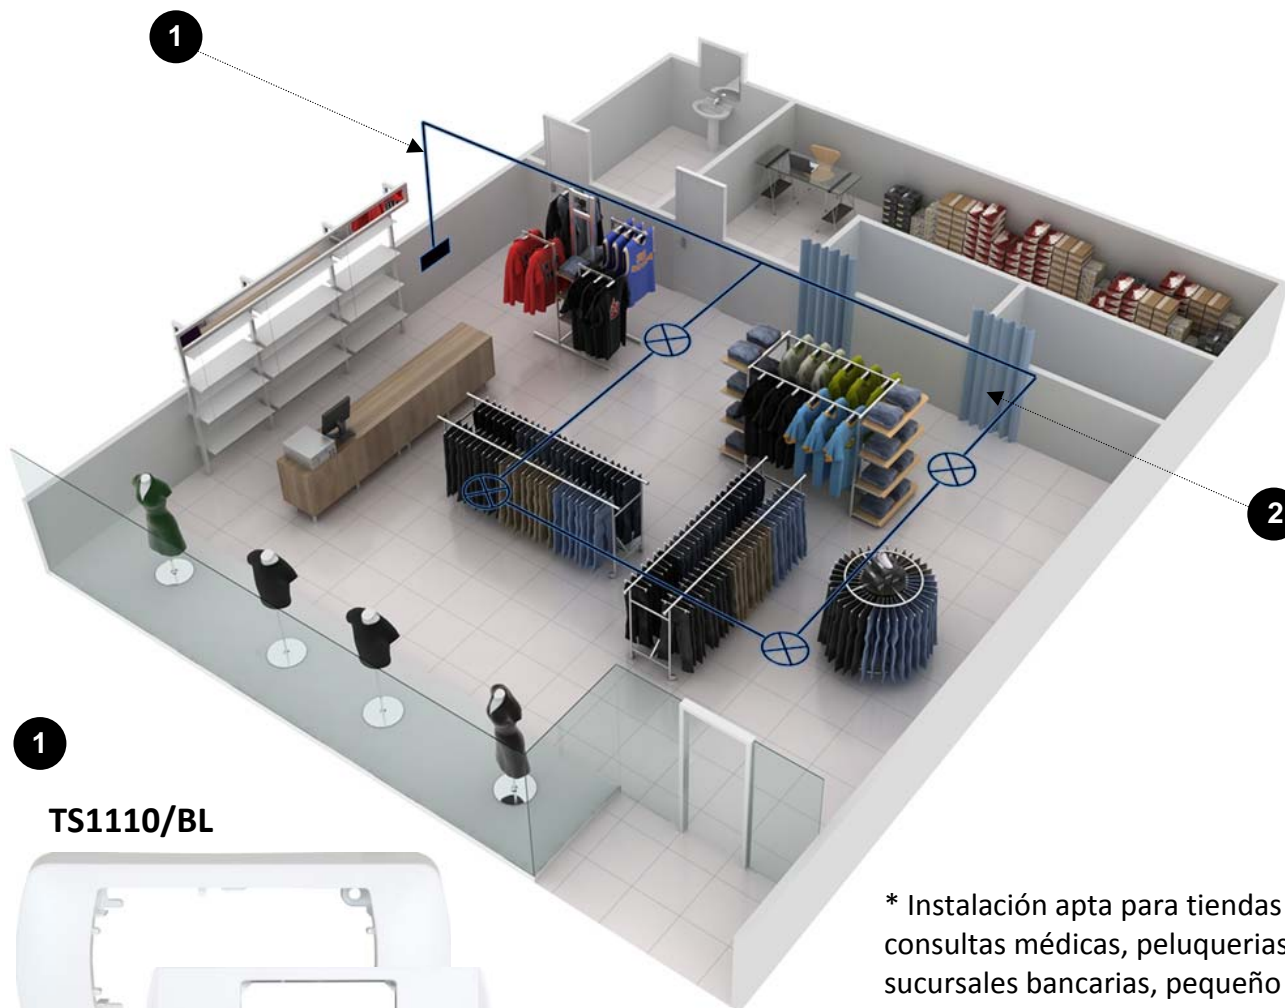

Sistemas de sonorización

Hogar / Negocios

Una forma sencilla de disfrutar de emisoras de RADIO FM-RDS y de una entrada musical para tus fuentes (TV, ordenador, teléfono móvil, etc.)

1

TS1110/BL

TI12/BL

TMH29/BL

TS1110/BL + TI12/BL

Marcos para el montaje en superficie, color blanco

TMH29/BL

Mando digital 1 canal con display, radio FM-RDS, intercomunicación general y entrada musical, color blanco

* Instalación apta para tiendas de ropa, consultas médicas, peluquerías, sucursales bancarias, pequeño comercio, etc..

2

TA1025

Altavoz 5" 10 W 32 óhmios

TR55/BL

Rejilla altavoz 5" con garras, muelles y tornillos, blanca

Esquema de instalación 1:

Esquema de instalación 2: