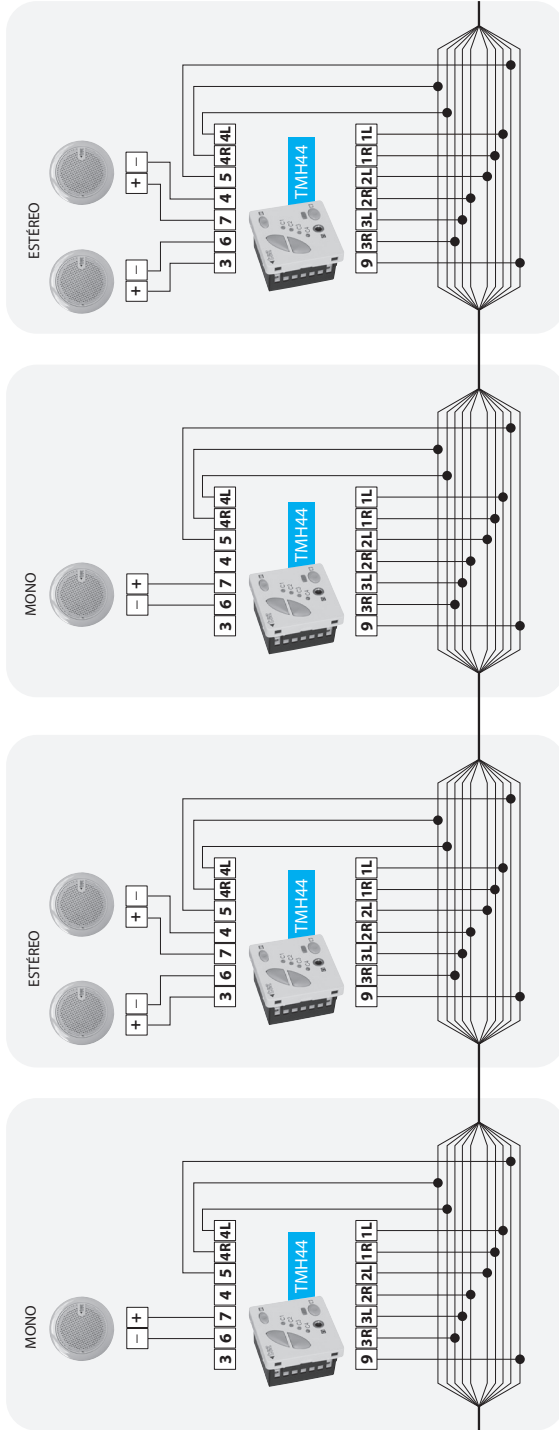

Esquema de instalación
Serie Hogar 4 canales

4 CANALES

4 CANALES + FM-RDS + INTERCOMUNICACIÓN GENERAL + ENTRADA FUENTE MUSICAL