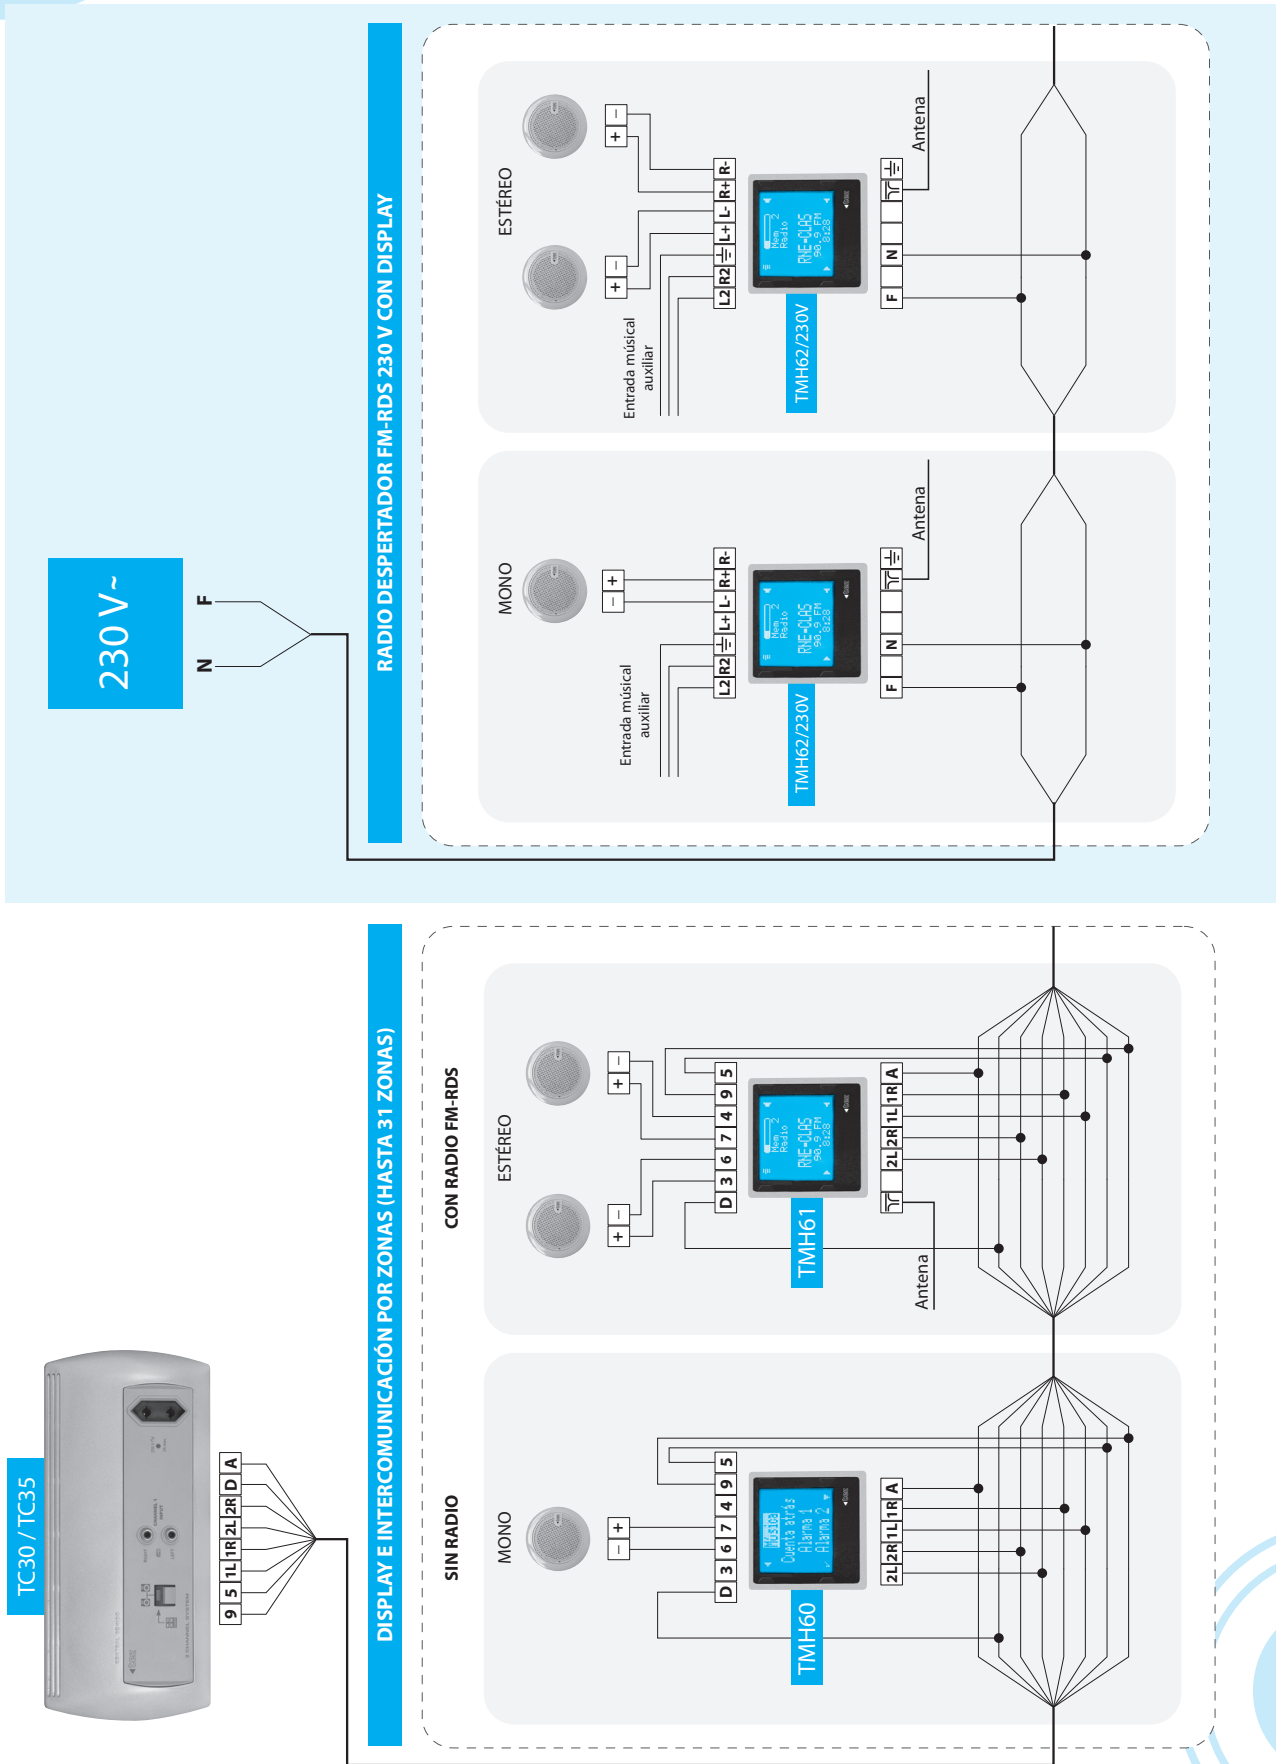

Esquema de instalación
Serie Hogar 2 canales / Mando autónomo 230 V

S.A.T. 976 573 104 · sat@tez-sonido.com
www.tez-sonido.com