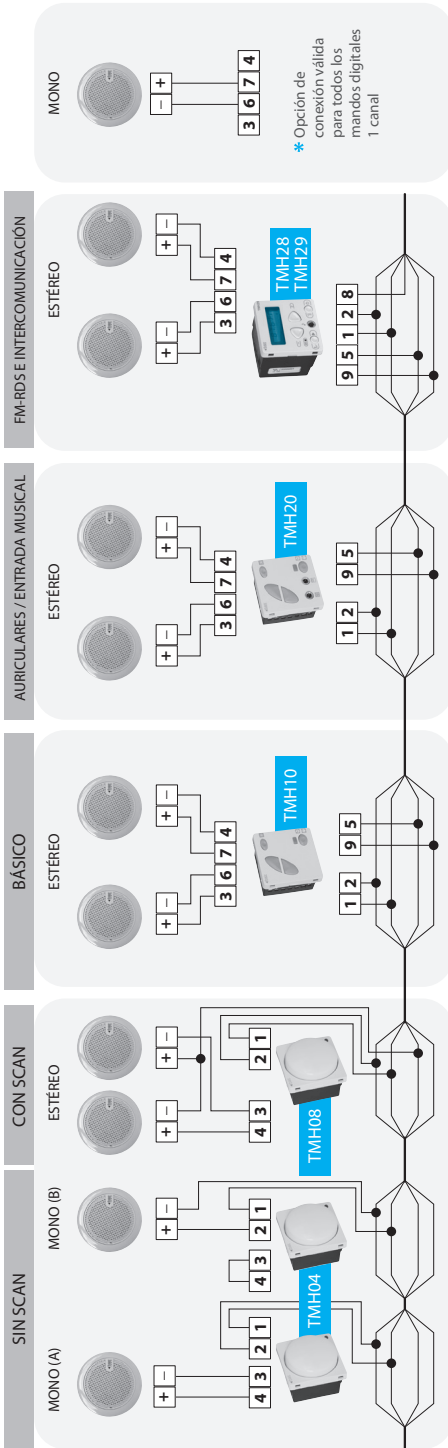

# Esquema de instalación Serie Hogar 1 canal

## DIGITALES

## AMPLIFICADORES DE POTENCIA 30 W (15 W + 15 W)