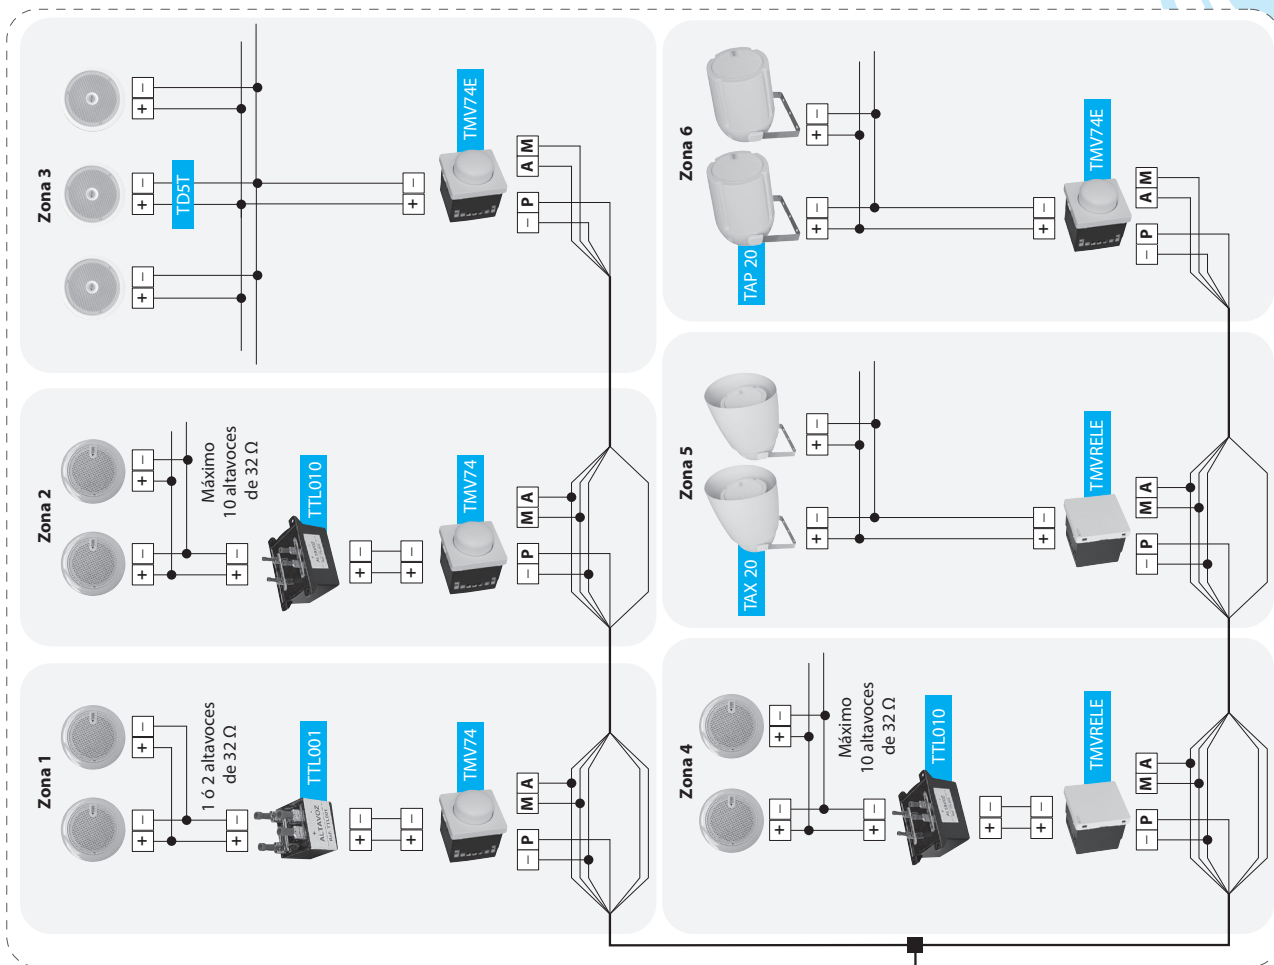

Esquema de instalación  
Serie Grandes superficies

AVISOS "DING-DONG" CON PRIORIDAD, SELECCIONABLES POR ZONAS

\* NOTA: conexión válida para los modelos  
TVE06, TVE12 y TVE24

S.A.T. 976 573 104 · sat@tez-sonido.com  
www.tez-sonido.com