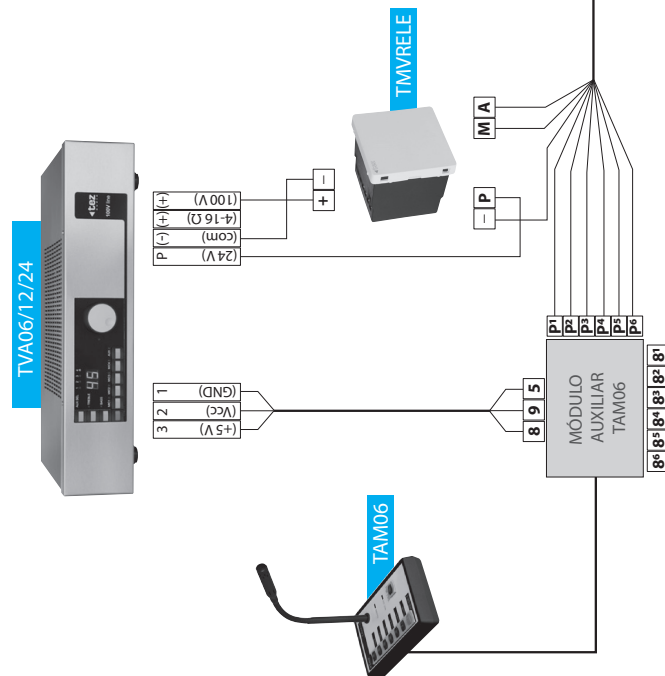

Esquema de instalación  
Serie Grandes superficies

AVISOS "DING-DONG" CON PRIORIDAD, SELECCIONABLES POR ZONAS

\* NOTA: conexión válida para los modelos  
TVE06, TVE12 y TVE24

S.A.T. 976 573 104 · sat@tez-sonido.com  
www.tez-sonido.com