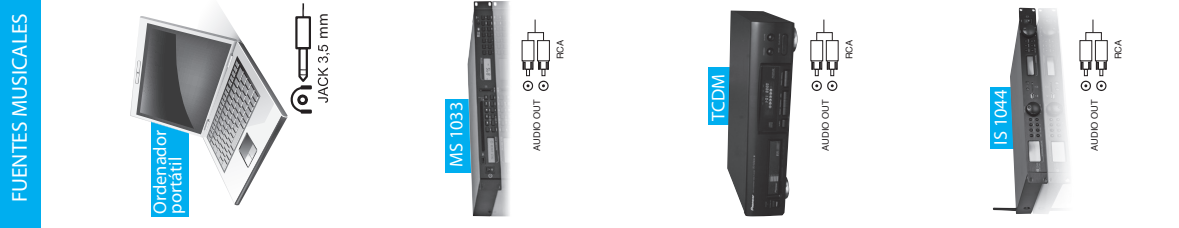

Esquema de instalación  
Serie Grandes superficies

Selección de fuentes musicales, avisos "DING-DONG" generales con y sin prioridad, avisos telefónicos, mandos de potencia y altavoces de techo.

Selección de fuentes musicales, mezclador de micrófonos y altavoces de alta impedancia (línea 100V)