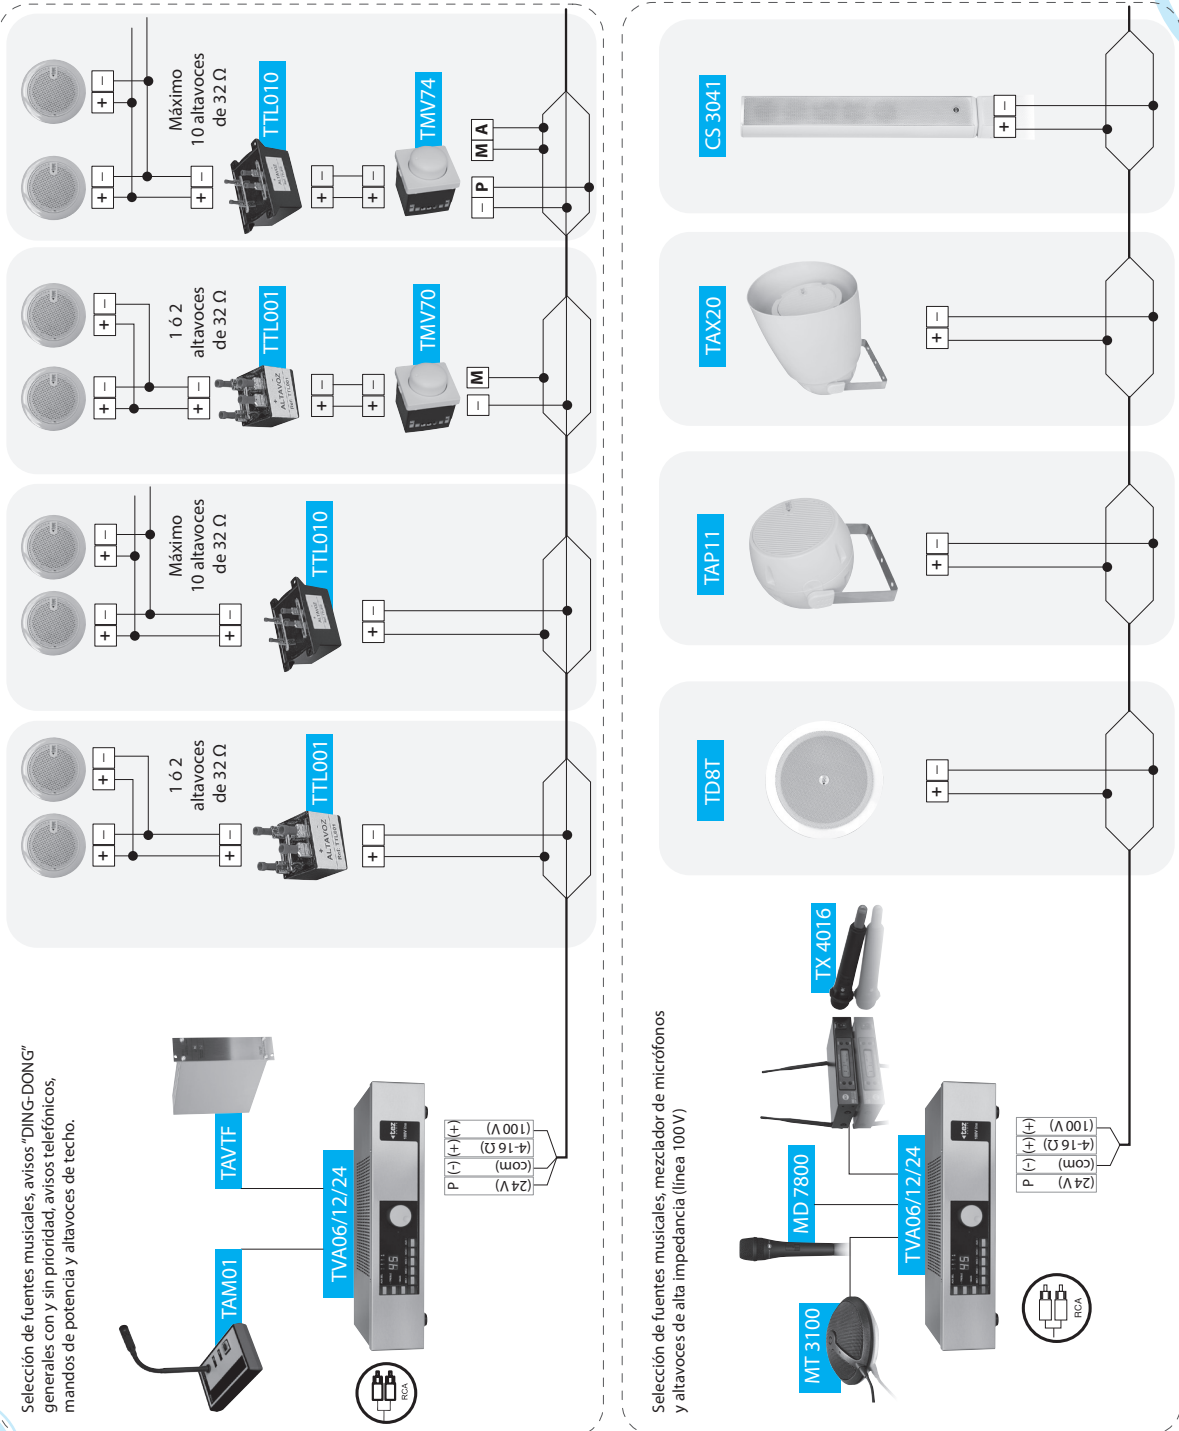

Esquema de instalación  
Serie Grandes superficies

Selección de fuentes musicales, avisos "DING-DONG" generales con y sin prioridad, avisos telefónicos, mandos de potencia y altavoces de techo.

Selección de fuentes musicales, mezclador de micrófonos y altavoces de alta impedancia (línea 100V)