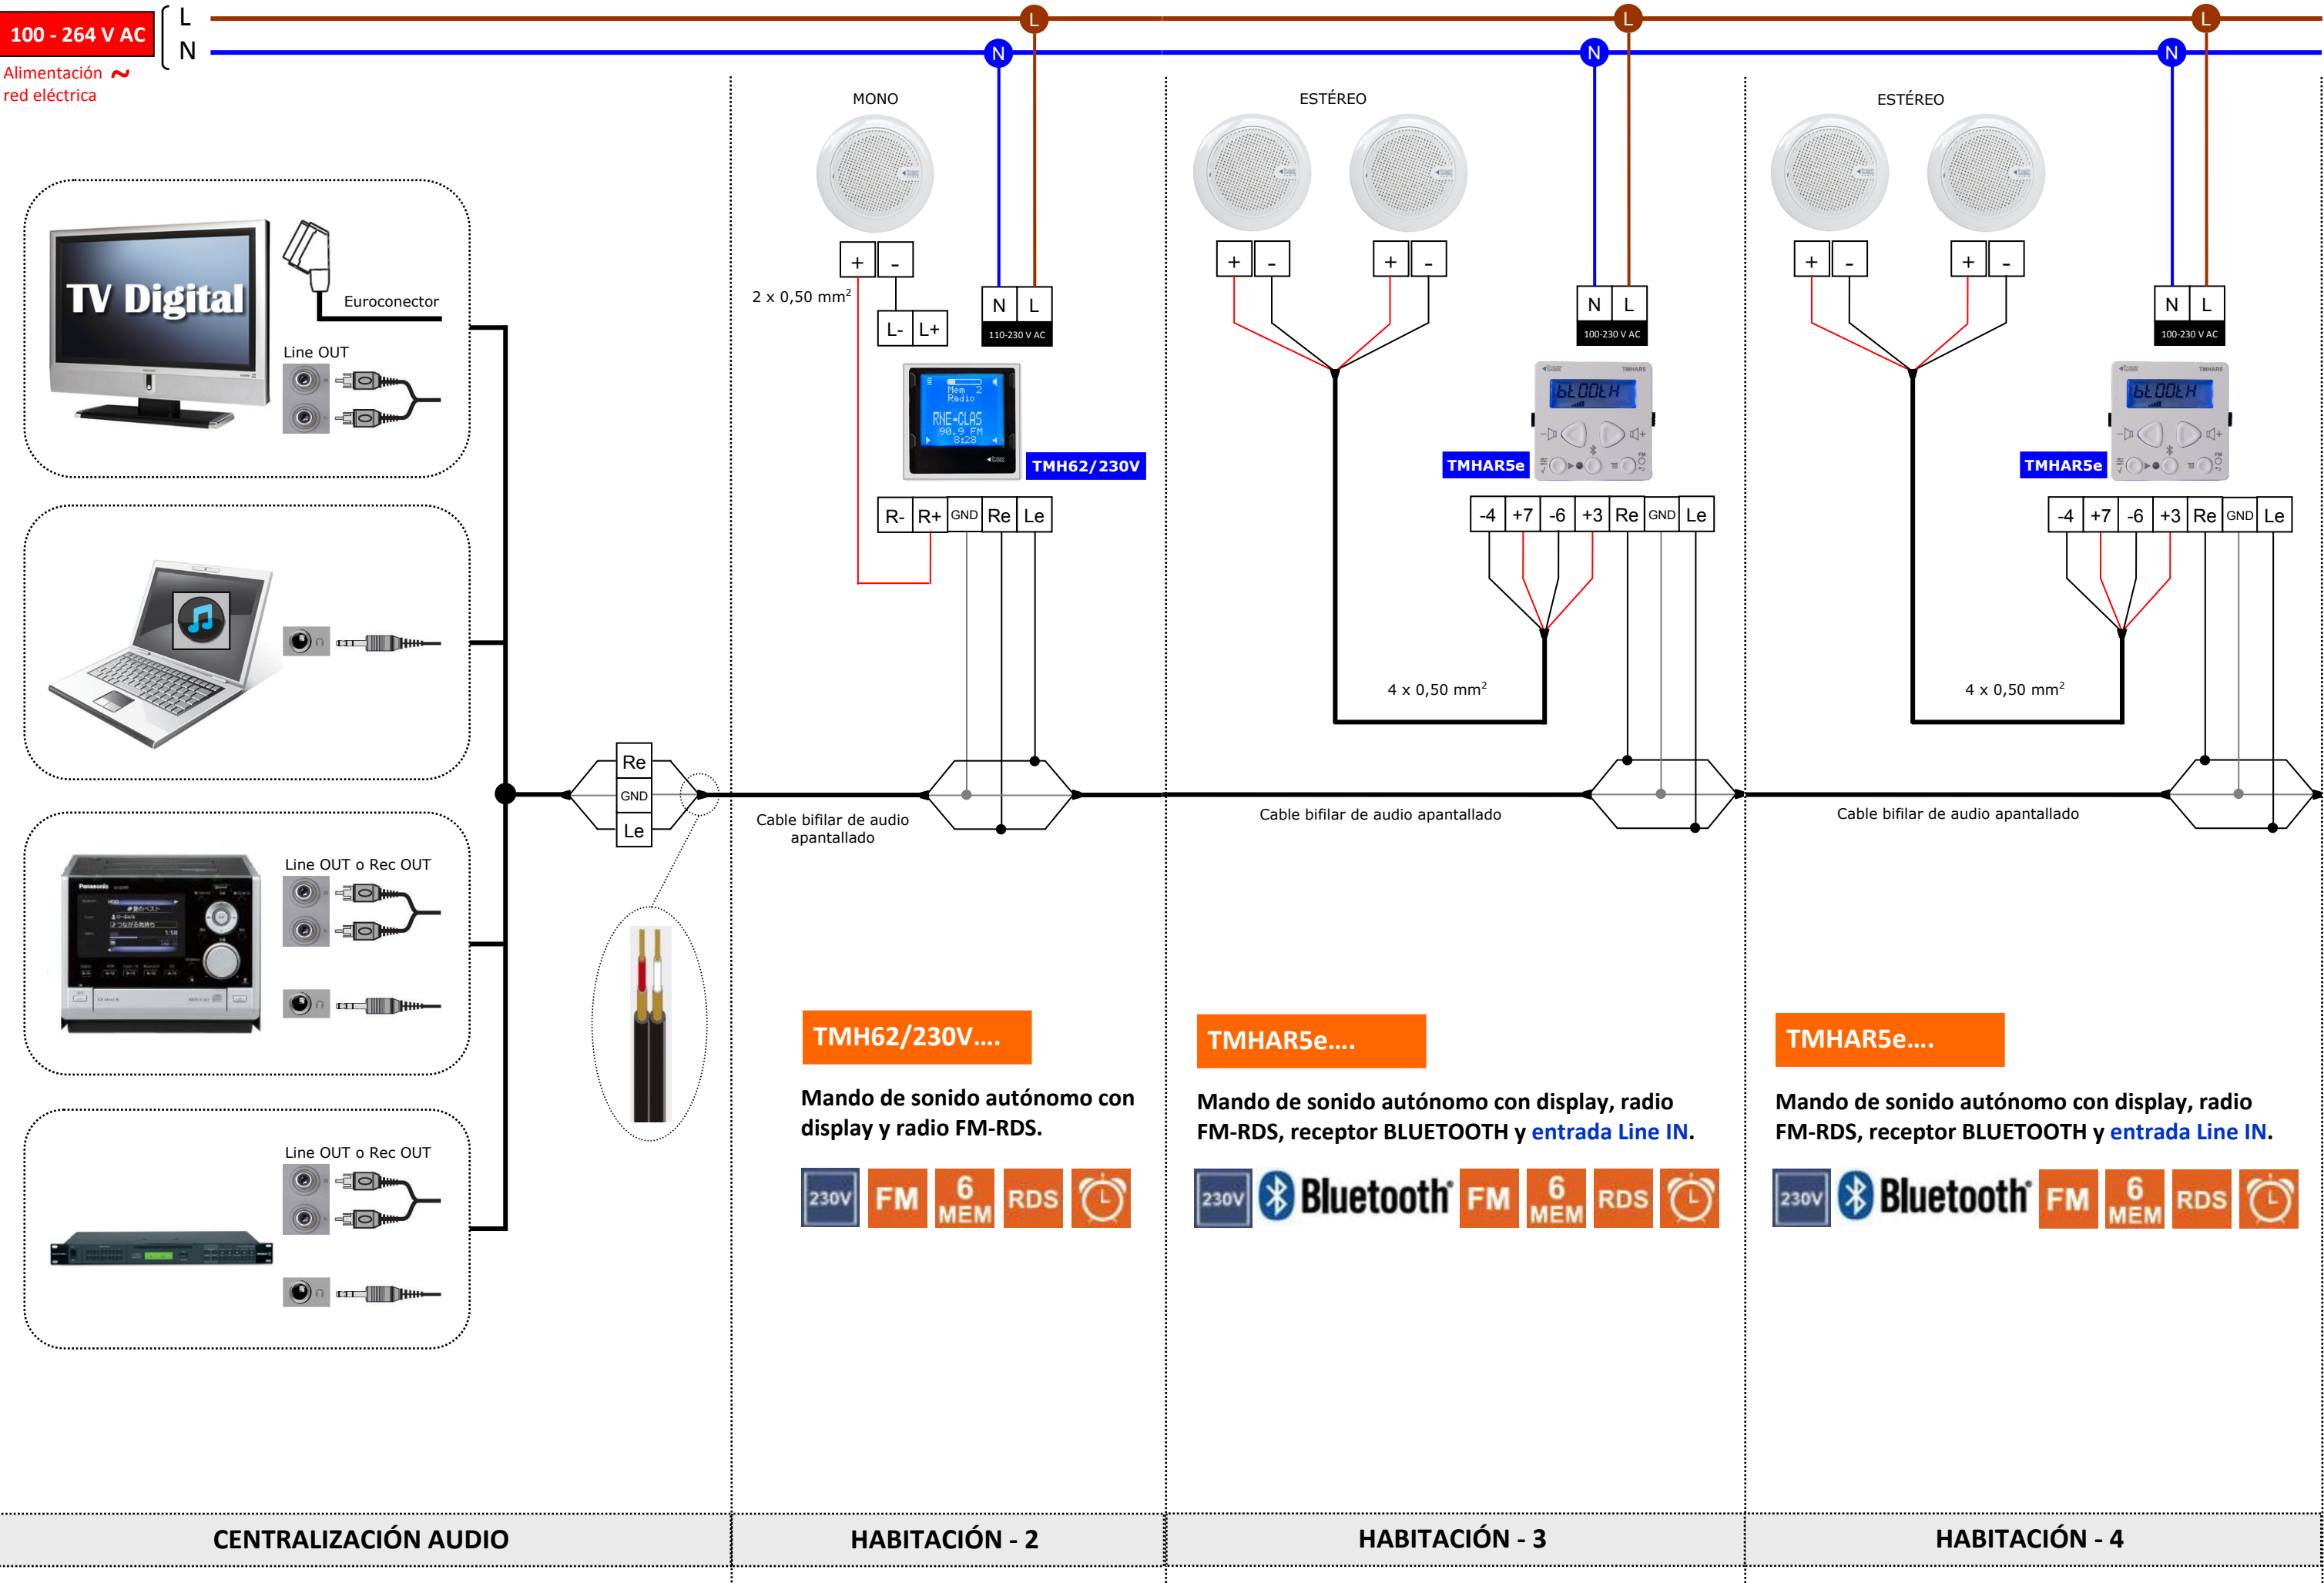

100 - 264 V AC

Alimentación red eléctrica

TV Digital
Euroconector
Line OUT

Laptop

Pasadena
Line OUT o Rec OUT

Line OUT o Rec OUT

MONO

2 x 0,50 mm²

L- L+

N L

110-230 V AC

TMH62/230V

R- R+ GND Re Le

Cable bifilar de audio apantallado

TMH62/230V....

Mando de sonido autónomo con display y radio FM-RDS.

TMHAR5e....

Mando de sonido autónomo con display, radio FM-RDS, receptor BLUETOOTH y entrada Line IN.

230V Bluetooth FM 6 MEM RDS

ESTÉREO

4 x 0,50 mm²

N L

100-230 V AC

TMHAR5e

-4 +7 -6 +3 Re GND Le

Cable bifilar de audio apantallado

TMHAR5e....

Mando de sonido autónomo con display, radio FM-RDS, receptor BLUETOOTH y entrada Line IN.

230V Bluetooth FM 6 MEM RDS

CENTRALIZACIÓN AUDIO